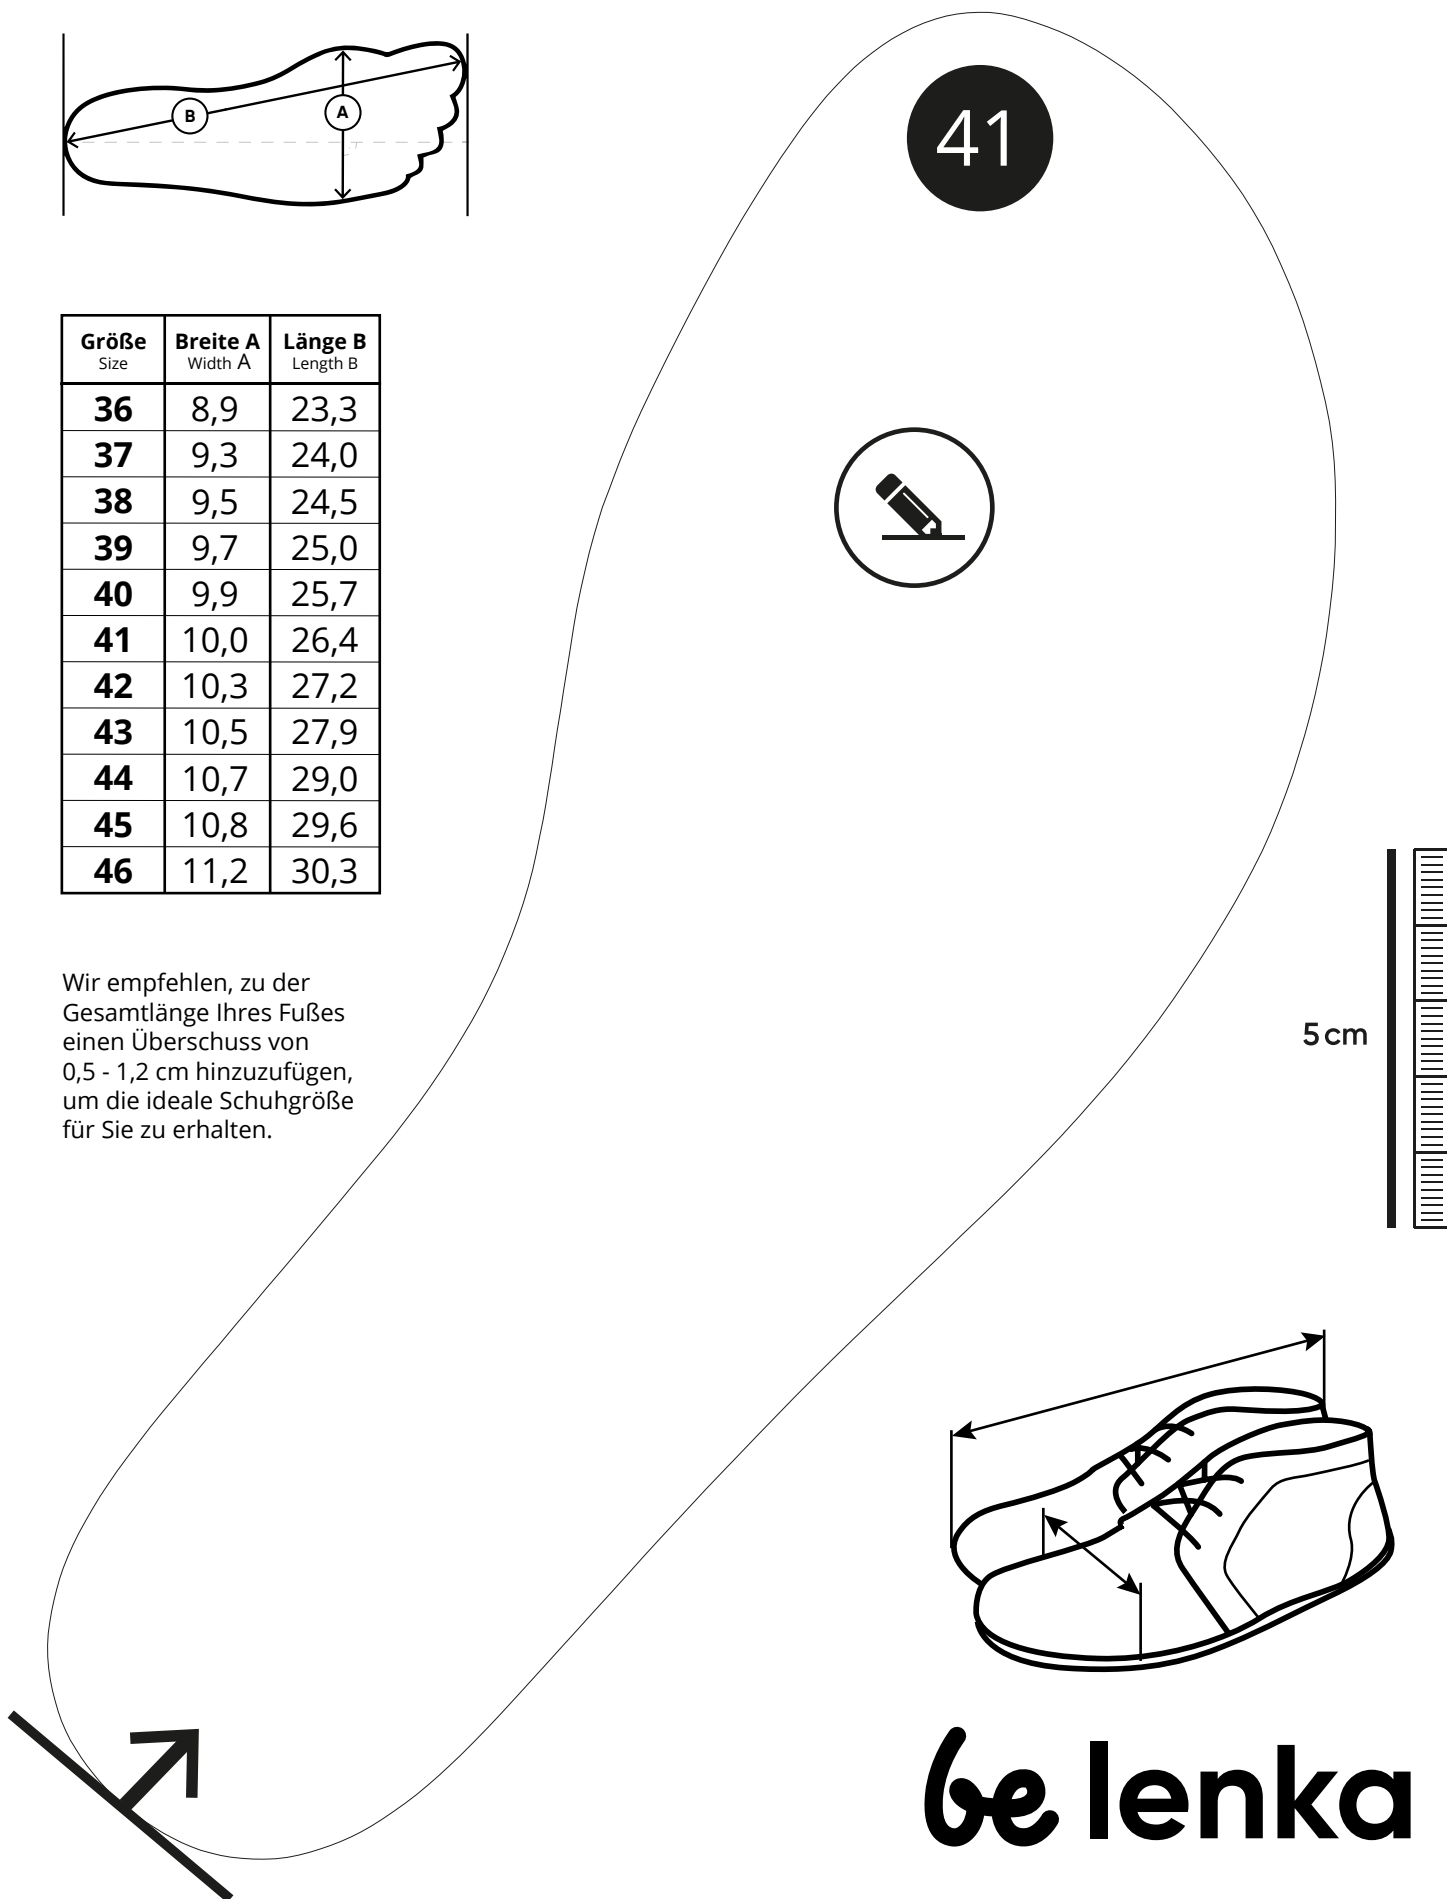

Größe Size	Breite A Width A	Länge B Length B
36	8,9	23,3
37	9,3	24,0
38	9,5	24,5
39	9,7	25,0
40	9,9	25,7
41	10,0	26,4
42	10,3	27,2
43	10,5	27,9
44	10,7	29,0
45	10,8	29,6
46	11,2	30,3

Wir empfehlen, zu der Gesamtlänge Ihres Fußes einen Überschuss von 0,5 - 1,2 cm hinzuzufügen, um die ideale Schuhgröße für Sie zu erhalten.