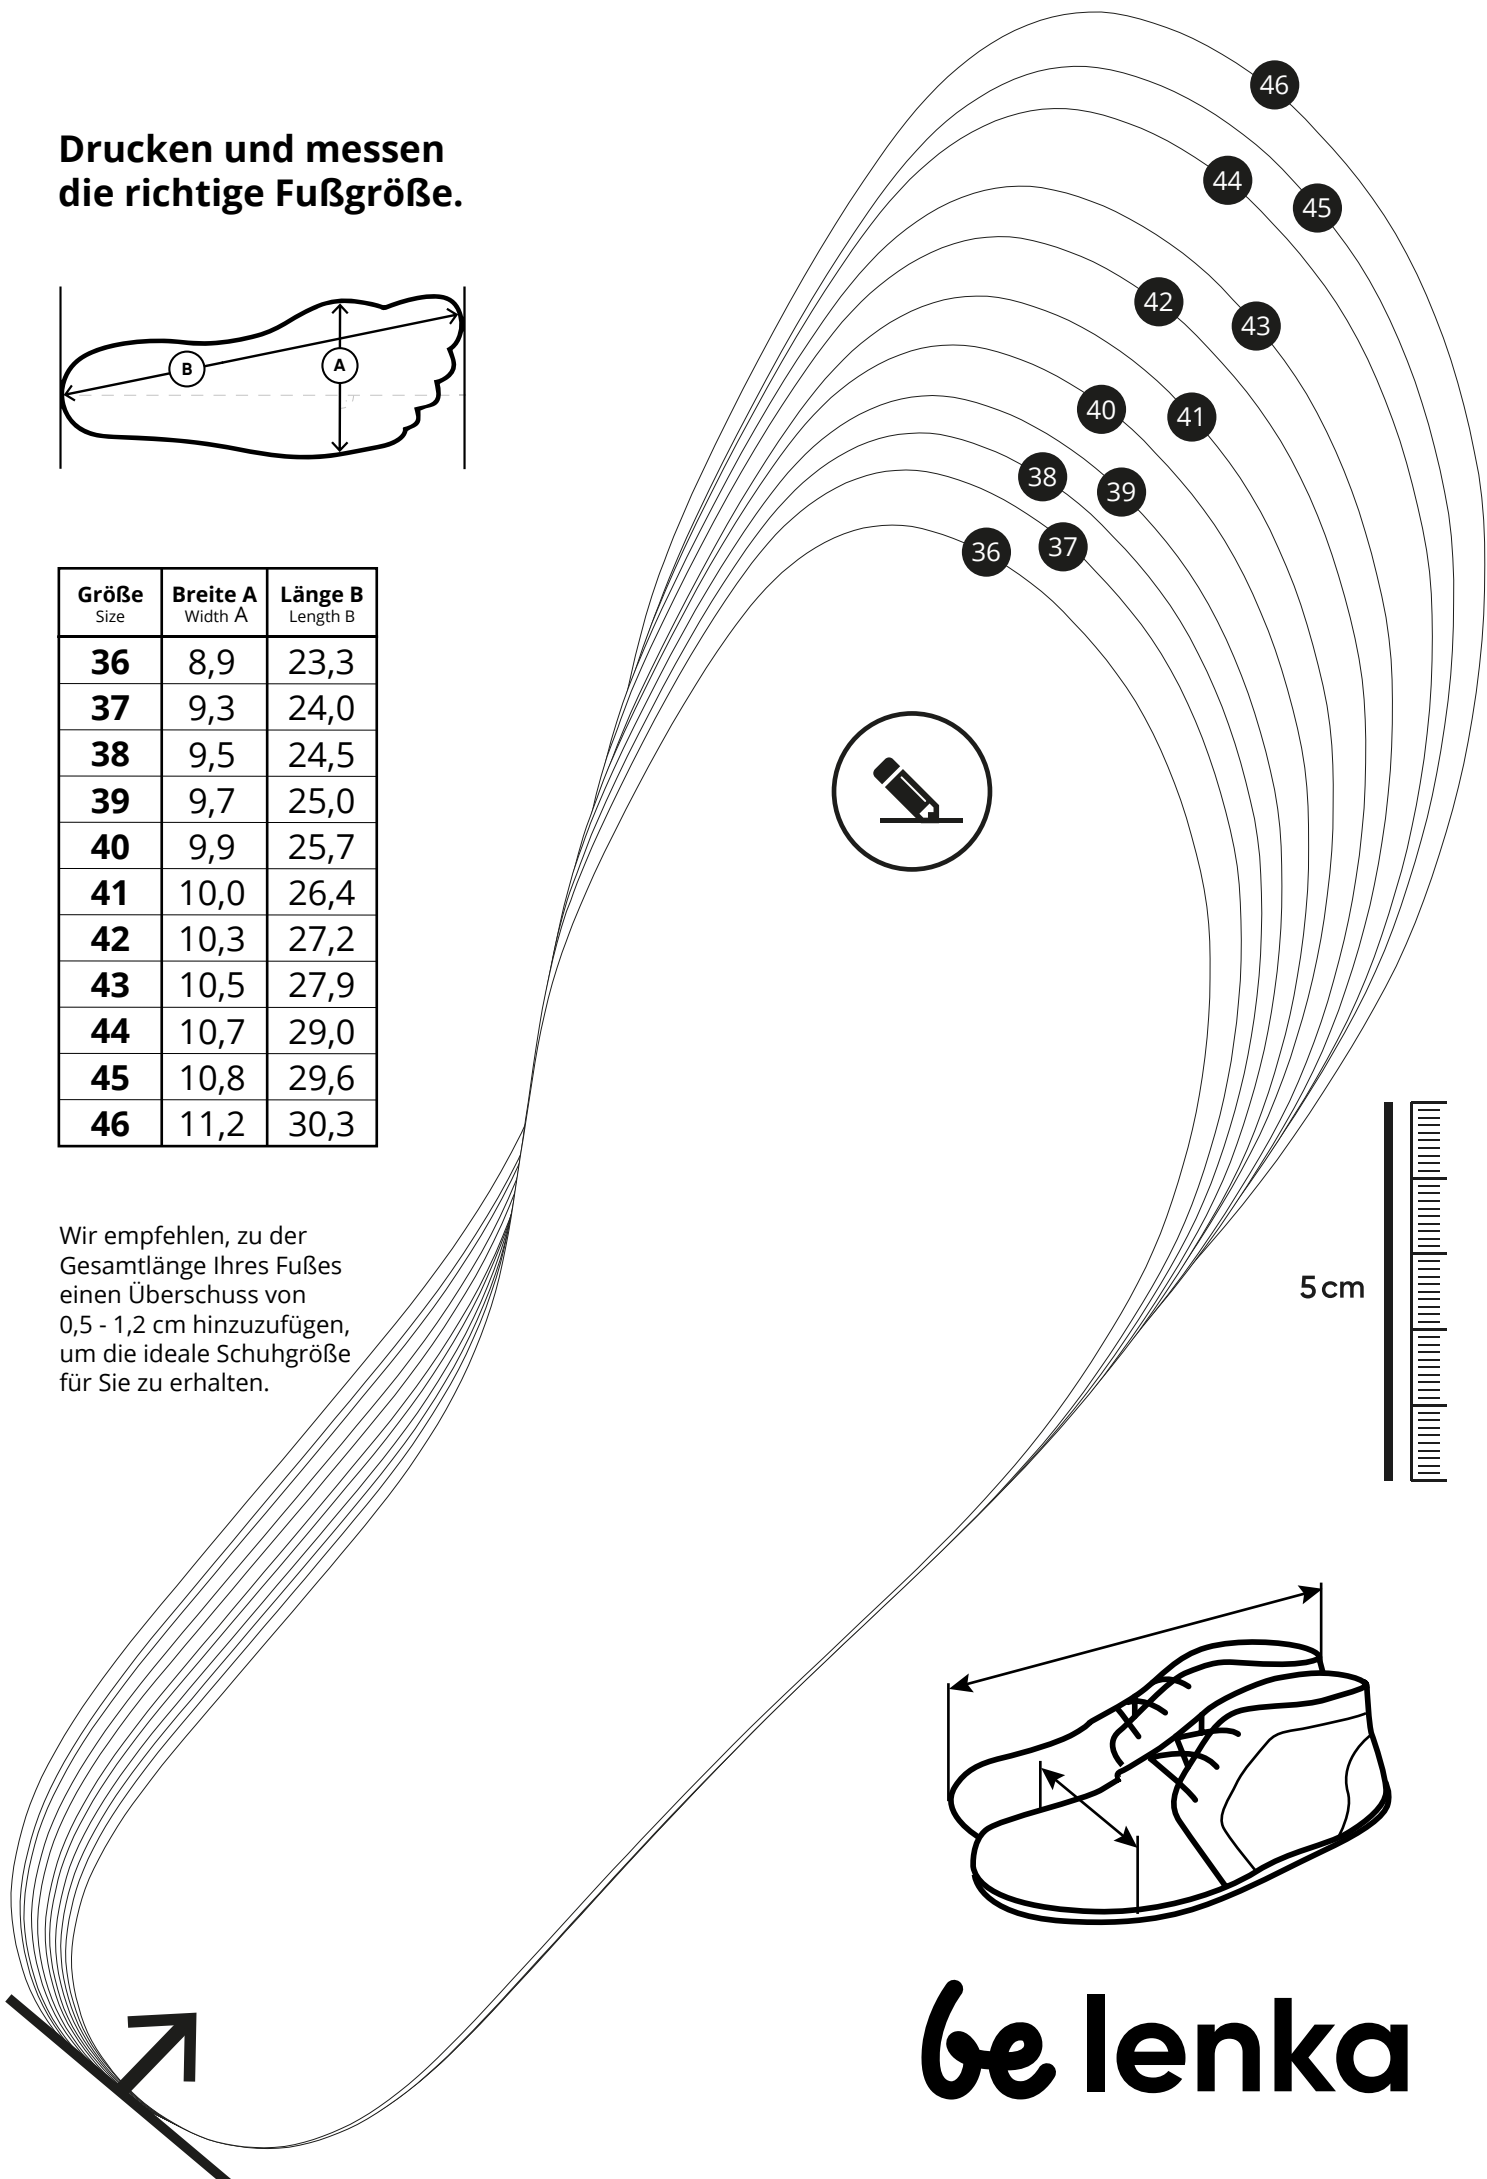

Drucken und messen die richtige Fußgröße.

Größe Size	Breite A Width A	Länge B Length B
36	8,9	23,3
37	9,3	24,0
38	9,5	24,5
39	9,7	25,0
40	9,9	25,7
41	10,0	26,4
42	10,3	27,2
43	10,5	27,9
44	10,7	29,0
45	10,8	29,6
46	11,2	30,3

Wir empfehlen, zu der Gesamtlänge Ihres Fußes einen Überschuss von 0,5 - 1,2 cm hinzuzufügen, um die ideale Schuhgröße für Sie zu erhalten.

be lenka

Drucken und messen die richtige Fußgröße.

Größe Size	Breite A Width A	Länge B Length B
36	8,9	23,3
37	9,3	24,0
38	9,5	24,5
39	9,7	25,0
40	9,9	25,7
41	10,0	26,4
42	10,3	27,2
43	10,5	27,9
44	10,7	29,0
45	10,8	29,6
46	11,2	30,3

Wir empfehlen, zu der Gesamtlänge Ihres Fußes einen Überschuss von 0,5 - 1,2 cm hinzuzufügen, um die ideale Schuhgröße für Sie zu erhalten.

37

5cm

be lenka

Drucken und messen die richtige Fußgröße.

Größe Size	Breite A Width A	Länge B Length B
36	8,9	23,3
37	9,3	24,0
38	9,5	24,5
39	9,7	25,0
40	9,9	25,7
41	10,0	26,4
42	10,3	27,2
43	10,5	27,9
44	10,7	29,0
45	10,8	29,6
46	11,2	30,3