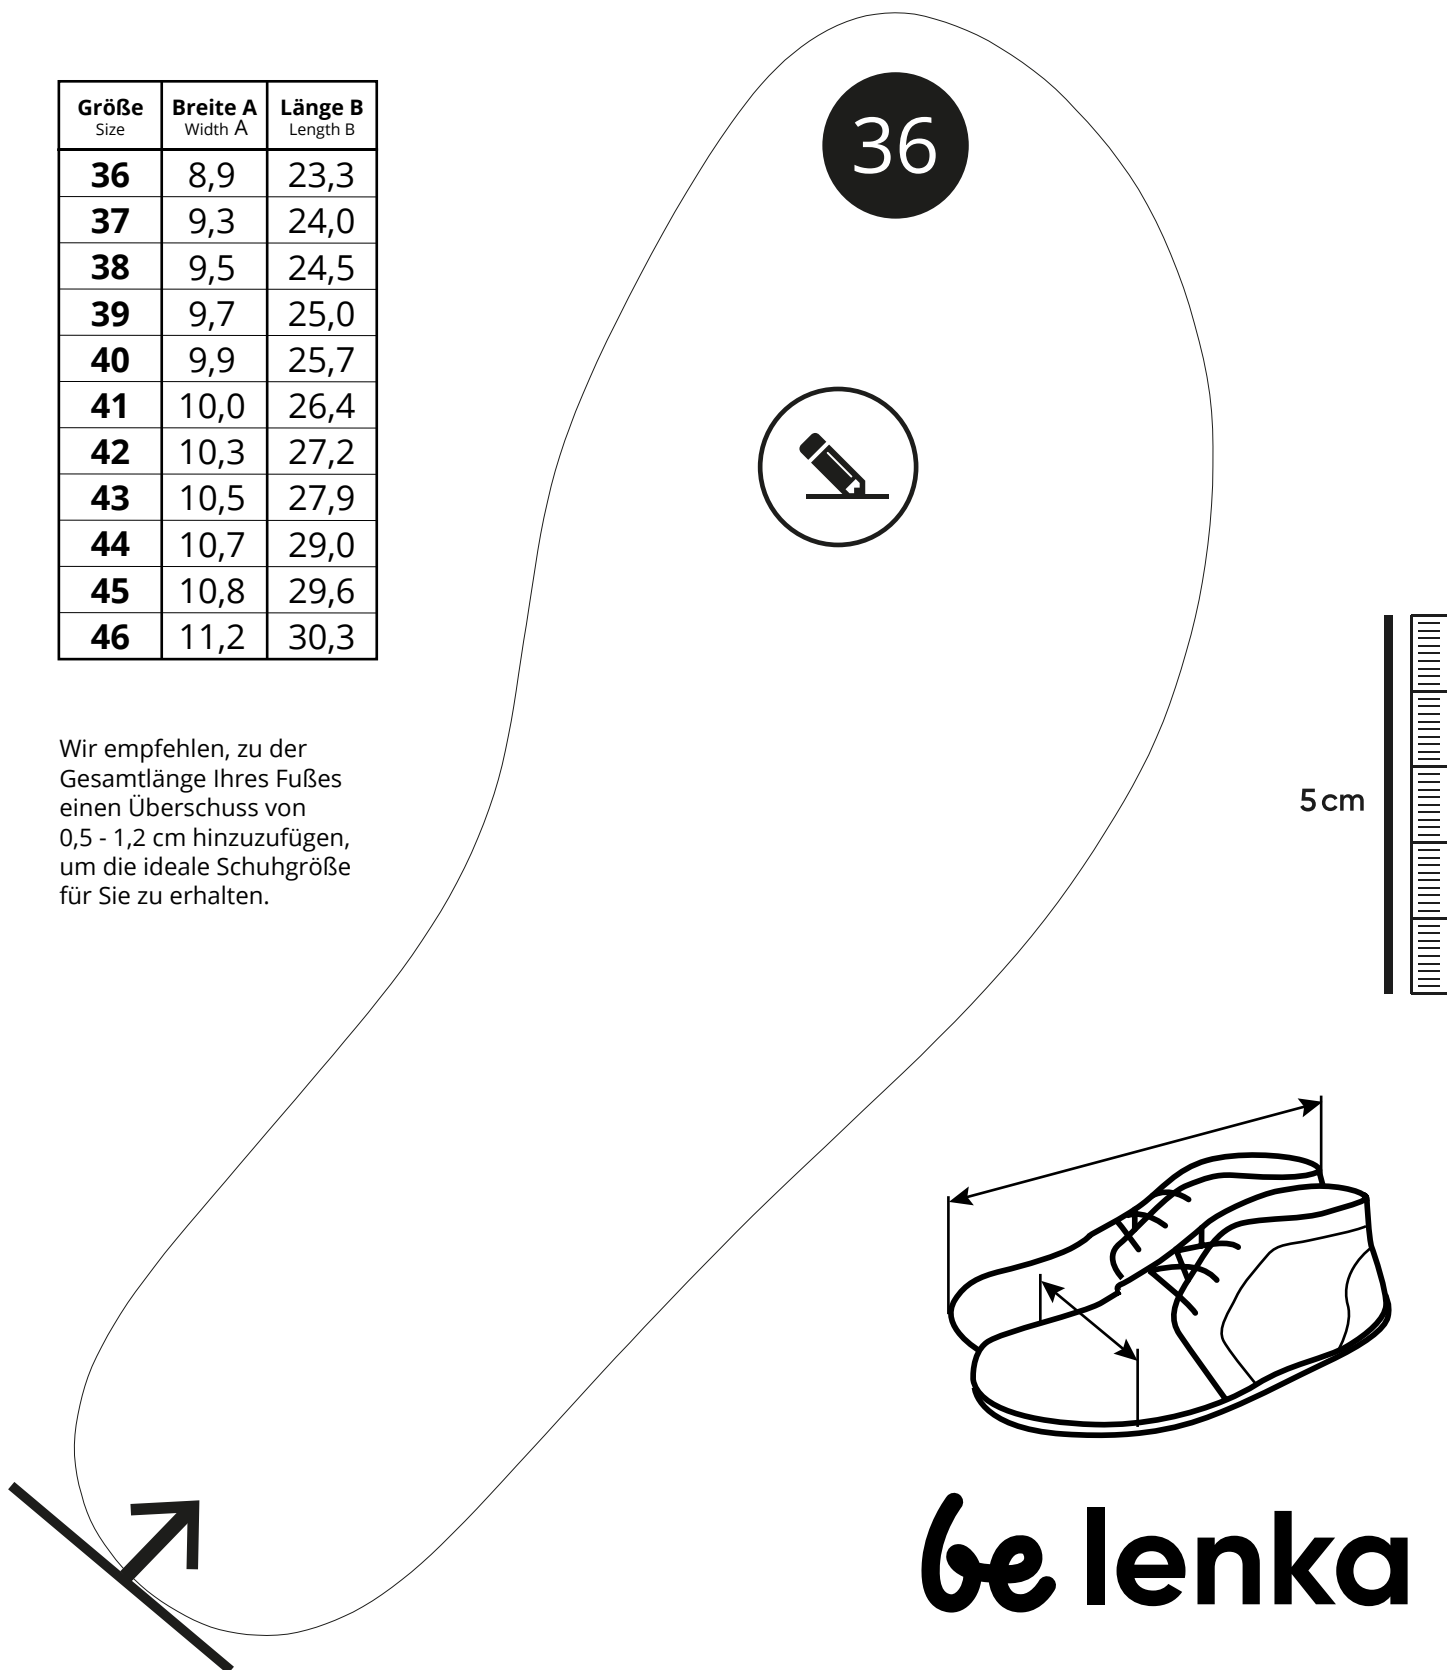

Drucken und messen die richtige Fußgröße.

Größe Size	Breite A Width A	Länge B Length B
36	8,9	23,3
37	9,3	24,0
38	9,5	24,5
39	9,7	25,0
40	9,9	25,7
41	10,0	26,4
42	10,3	27,2
43	10,5	27,9
44	10,7	29,0
45	10,8	29,6
46	11,2	30,3

Wir empfehlen, zu der Gesamtlänge Ihres Fußes einen Überschuss von 0,5 - 1,2 cm hinzuzufügen, um die ideale Schuhgröße für Sie zu erhalten.

be lenka

Drucken und messen die richtige Fußgröße.

Größe Size	Breite A Width A	Länge B Length B
36	8,9	23,3
37	9,3	24,0
38	9,5	24,5
39	9,7	25,0
40	9,9	25,7
41	10,0	26,4
42	10,3	27,2
43	10,5	27,9
44	10,7	29,0
45	10,8	29,6
46	11,2	30,3

Wir empfehlen, zu der Gesamtlänge Ihres Fußes einen Überschuss von 0,5 - 1,2 cm hinzuzufügen, um die ideale Schuhgröße für Sie zu erhalten.

37

5cm

be lenka

Drucken und messen die richtige Fußgröße.

Größe Size	Breite A Width A	Länge B Length B
36	8,9	23,3
37	9,3	24,0
38	9,5	24,5
39	9,7	25,0
40	9,9	25,7
41	10,0	26,4
42	10,3	27,2
43	10,5	27,9
44	10,7	29,0
45	10,8	29,6
46	11,2	30,3